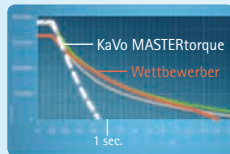

Mit Leichtigkeit ein Mehr an Sicherheit und Leistung.

KaVo **master** series

Die kompakte, ergonomische Bauweise der KaVo Master Serie mit dem einzigartigen KaVo Lichtkonzept sorgt für beste Arbeits- und Sichtverhältnisse am Präparationsbereich. Bis zu 23 Watt Spitzenleistung sorgen für ein komfortables und effizientes Präparieren. Silence-Technology kombiniert mit weiterer Frequenzoptimierung sind beste Voraussetzungen für einen geräuscharmen Betrieb. Mit Sicherheit ein schneller Stopp. Die neue Direct Stop Technology (DST) reduziert die Nachlaufzeit der KaVo Master Serie um ca. 60%, damit Sie entspannt und sicher arbeiten können.

Die KaVo Master Serie überzeugt durch:

Mehr Sicherheit

- Bohrer stoppt dank DST Technology in einer Sekunde
- keine Rücksaugung